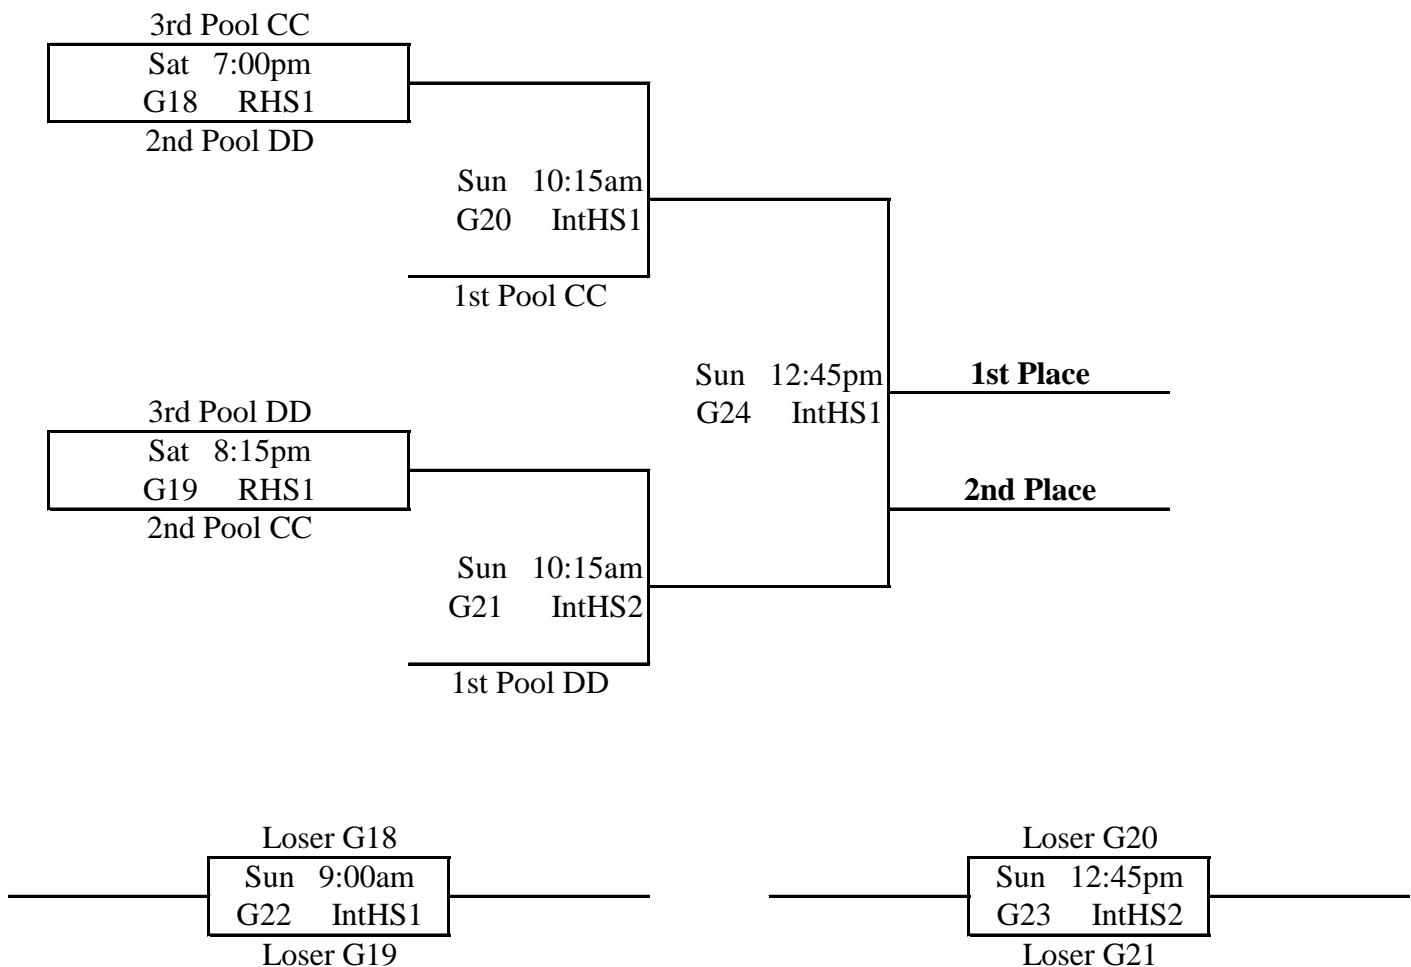

DD2 v DD3 Fri. 7:40pm @ IssHS3
 DD1 v DD2 Sat. 9:00am @ IssHS1
 DD3 v DD1 Sat. 12:45pm @ IssHS1

2012 NW Premier Spring Showcase

IntHS = Interlake HS

IssHS = Issaquah HS

14u Platinum Division

4/18/2012

Pool EE